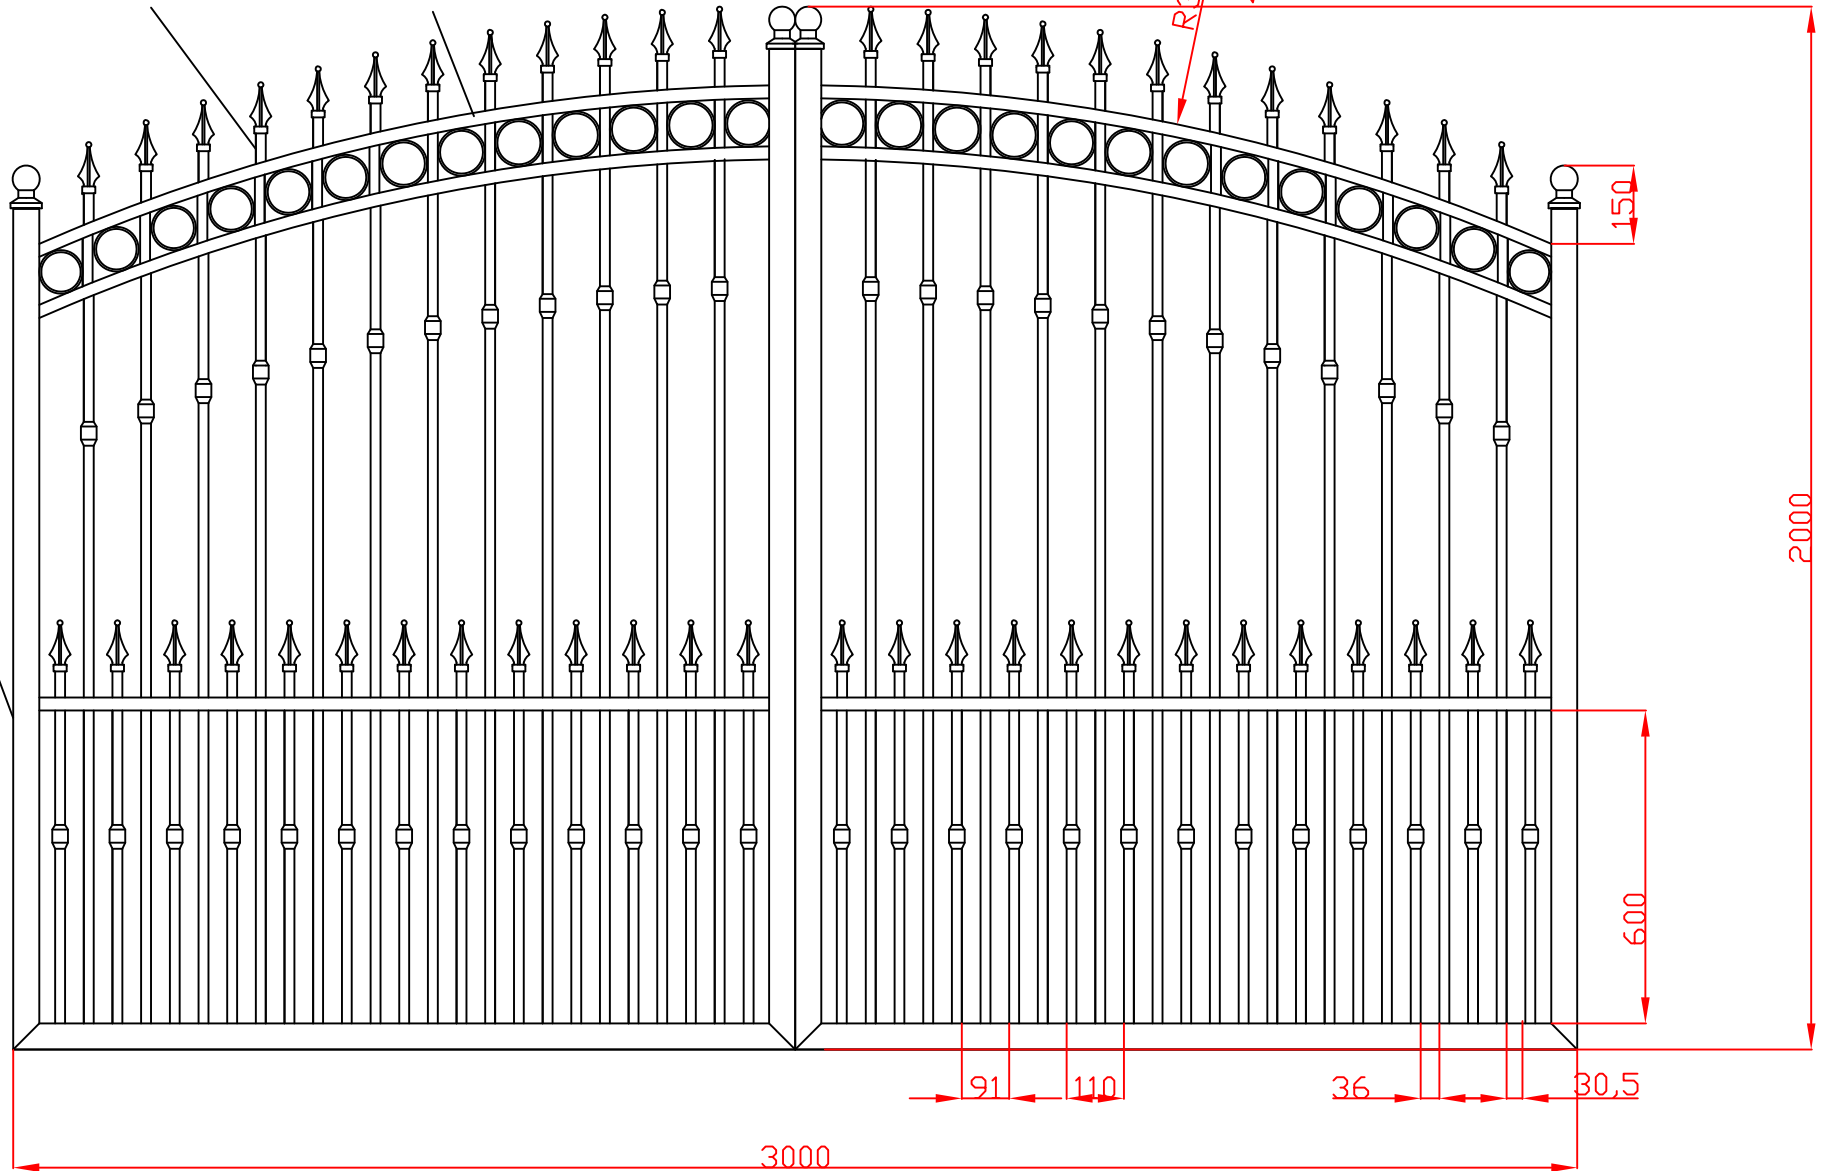

19X19X1.2MM

25X50X25X1.5MMusolt

R3608,07

50X50X2.5MM

2000

150

600

91

110

36

30,5

3000